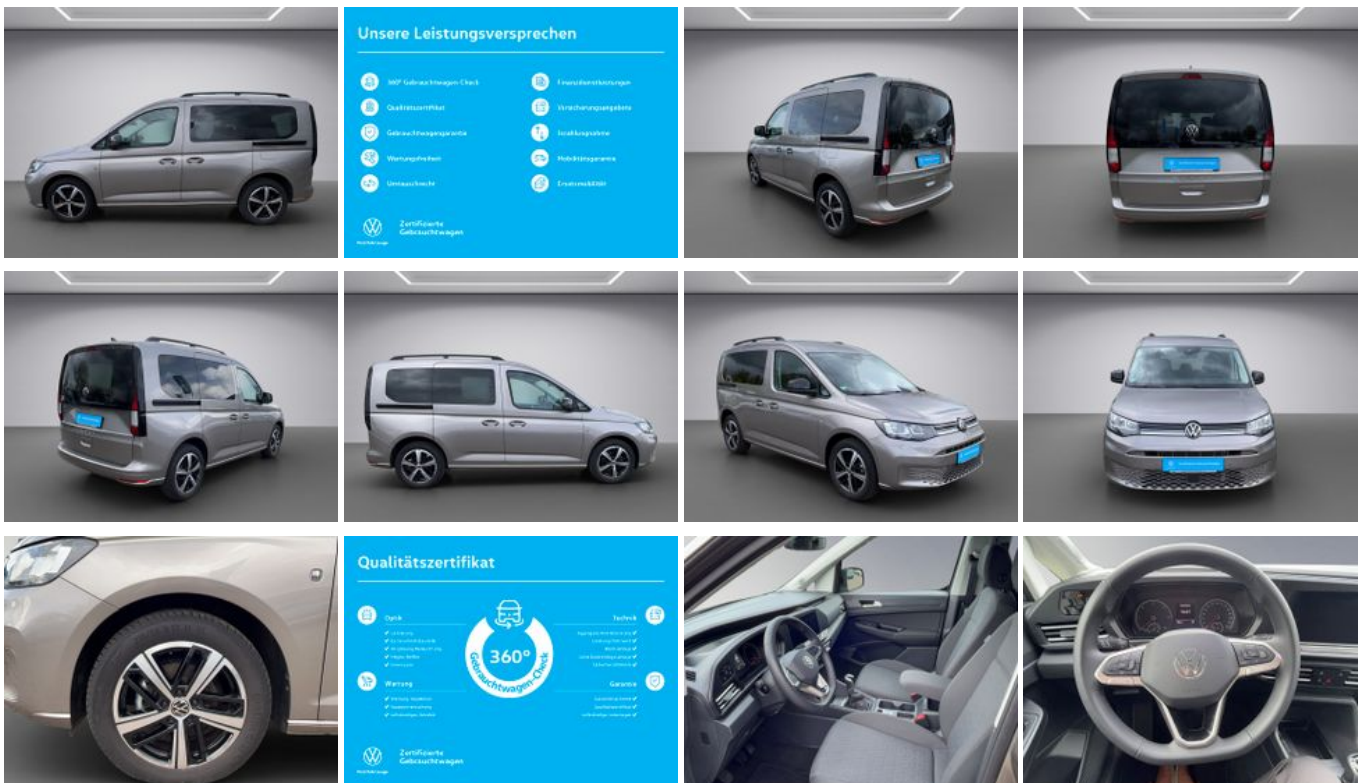

Volkswagen Caddy Life 2.0TDI 75KW SG6

Unser Angebotspreis:

30.890,-€

25.958,- € netto

19 % MwSt ausweisbar

Schnellinformationen

Fahrzeugart	Gebrauchtfahrzeug	Klasse	Caddy
Kategorie	Van/Kleinbus	Hubraum	1968 cm ³
Erstzulassung	06/2023	Außenfarbe	Beige
Laufleistung	13944 km	Innenfarbe	Schwarz
Leistung	75 kW (102 PS)	Innenausstattung	Stoff
Kraftstoffart	Diesel		
Getriebe	Schaltgetriebe		

Verkaufsberater
Thomas Holzer
+49 385/ 4803-125
thomas.holzer@awus-
mobile.de

Verkaufsberater
Björn Weber
+49 385 / 4803-109
bjoern.weber@awus-
mobile.de

Umwelt und Normen

Fahrzeugausstattung

2-Zonen-Klimaautomatik	ABS
Abgedunkelte Scheiben	Abstandswarner
Abstandswarner	Allwetterreifen
Android Auto	Anhängerkupplung
Apple CarPlay	Armlehne
Bluetooth	Bordcomputer
Dachreling	ESP
Elektr. Fensterheber	Elektr. Seitenspiegel
Elektr. Seitenspiegel anklappbar	Elektr. Wegfahrsperre
Freisprecheinrichtung	Garantie
Gepäckraumabtrennung	Geschwindigkeitsbegrenzer
Innenspiegel autom. abblendend	Isofix
Lederlenkrad	Leichtmetallfelgen
Lichtsensoren	Lordosenstütze
Metallic	Multifunktionslenkrad
Musikstreaming integriert	Müdigkeitswarner
Notbremsassistent	Notrufsystem
Partikelfilter	Regensensor
Reifendruckkontrolle	Scheckheftgepflegt
Servolenkung	Sitzheizung
Spurhalteassistent	Start/Stop-Automatik
Touchscreen	Traktionskontrolle
USB	Umklappbarer Beifahrersitz
Winterpaket	Zentralverriegelung