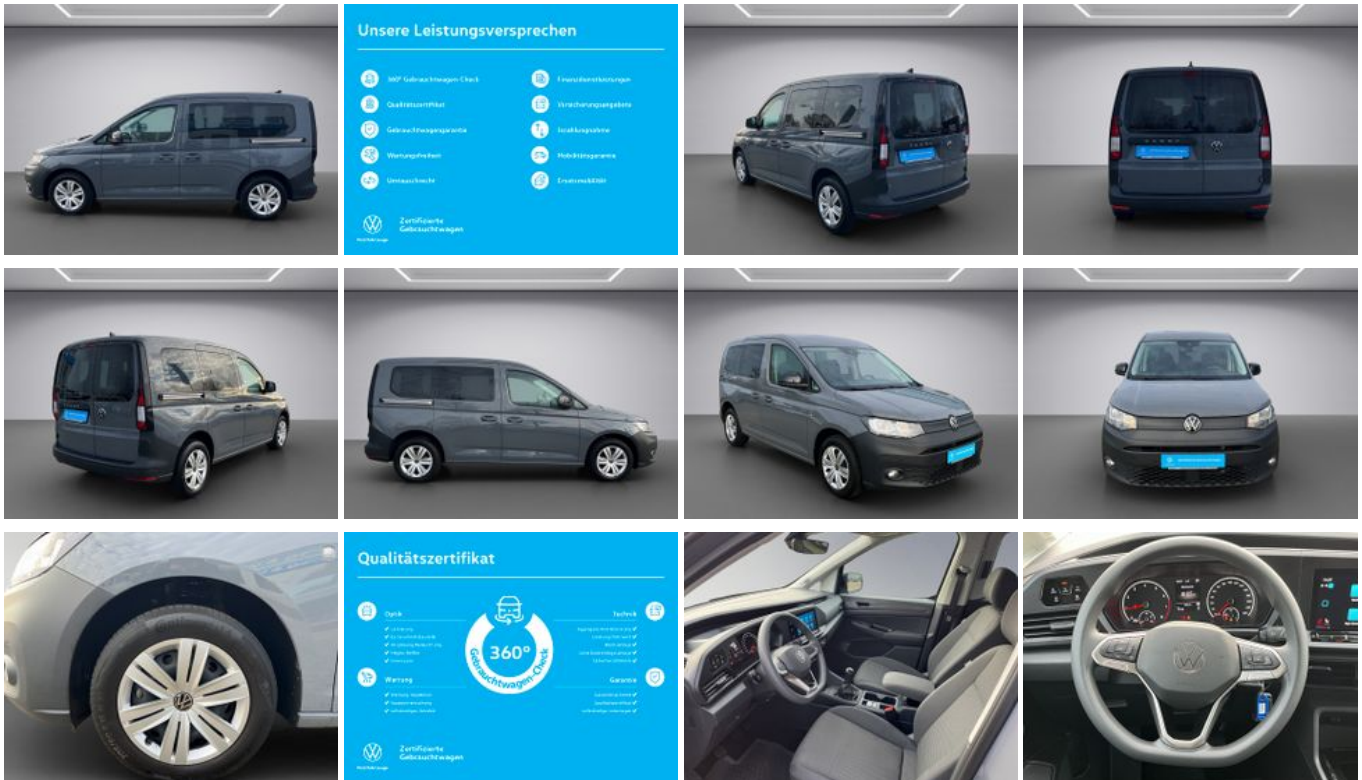

Fahrzeugausstattung

ABS	Abgedunkelte Scheiben
Abstandswarner	Abstandswarner
Alarmanlage	Allwetterreifen
Armlehne	Berganfahrassistent
Bluetooth	Bordcomputer
ESP	Elektr. Fensterheber
Elektr. Seitenspiegel	Elektr. Seitenspiegel anklappbar
Elektr. Wegfahrsperre	Freisprecheinrichtung
Garantie	Geschwindigkeitsbegrenzer
Isofix	Isofix Beifahrersitz
Klimaanlage	Lichtsensor
Multifunktionslenkrad	Müdigkeitswarner
Navigationssystem	Nebelscheinwerfer
Notbremsassistent	Notrufsystem
Reifendruckkontrolle	Scheckheftgepflegt
Servolenkung	Sitzheizung
Spurhalteassistent	Start/Stop-Automatik
Touchscreen	Traktionskontrolle
USB	Winterpaket
Zentralverriegelung