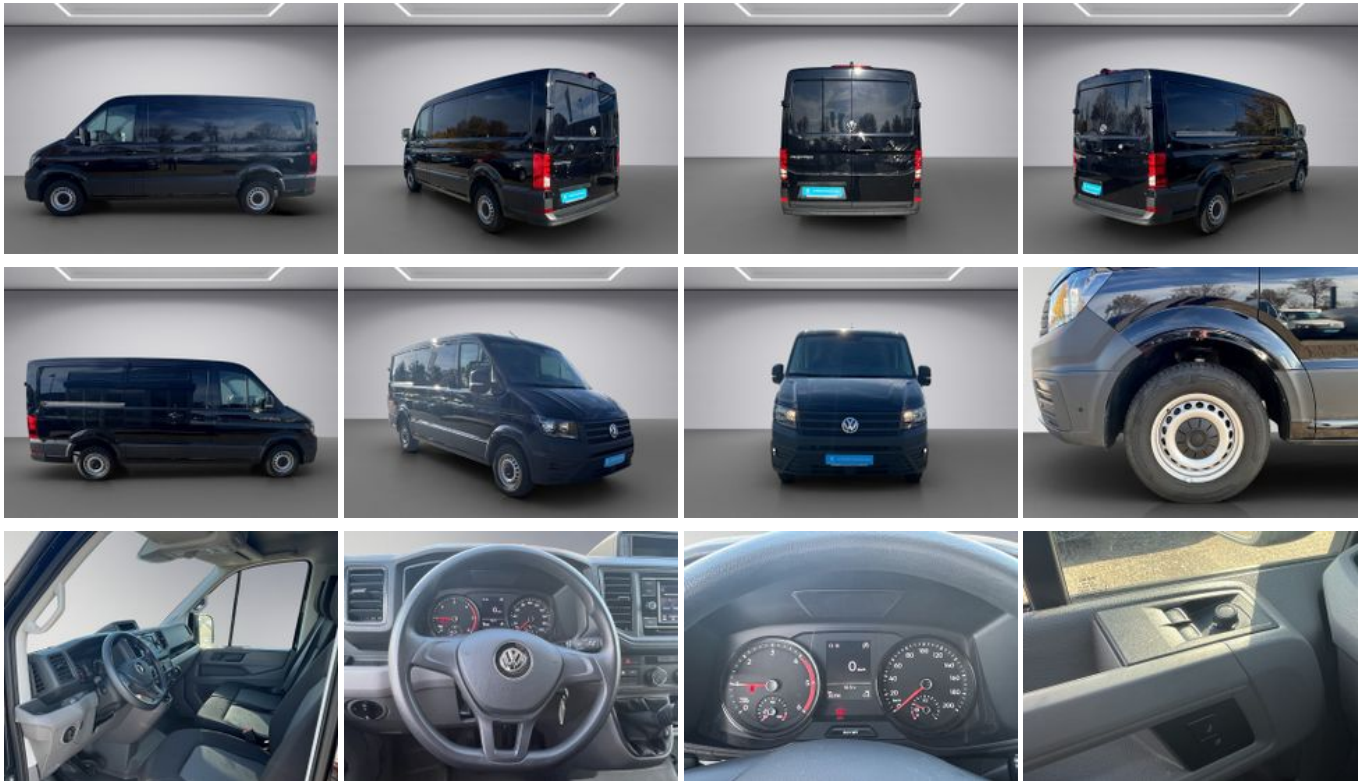

Fahrzeugausstattung

ABS	ESP
HU neu	Klimaanlage
Metallic	Partikelfilter
Scheckheftgepflegt	Servolenkung
Trennwand	Zentralverriegelung