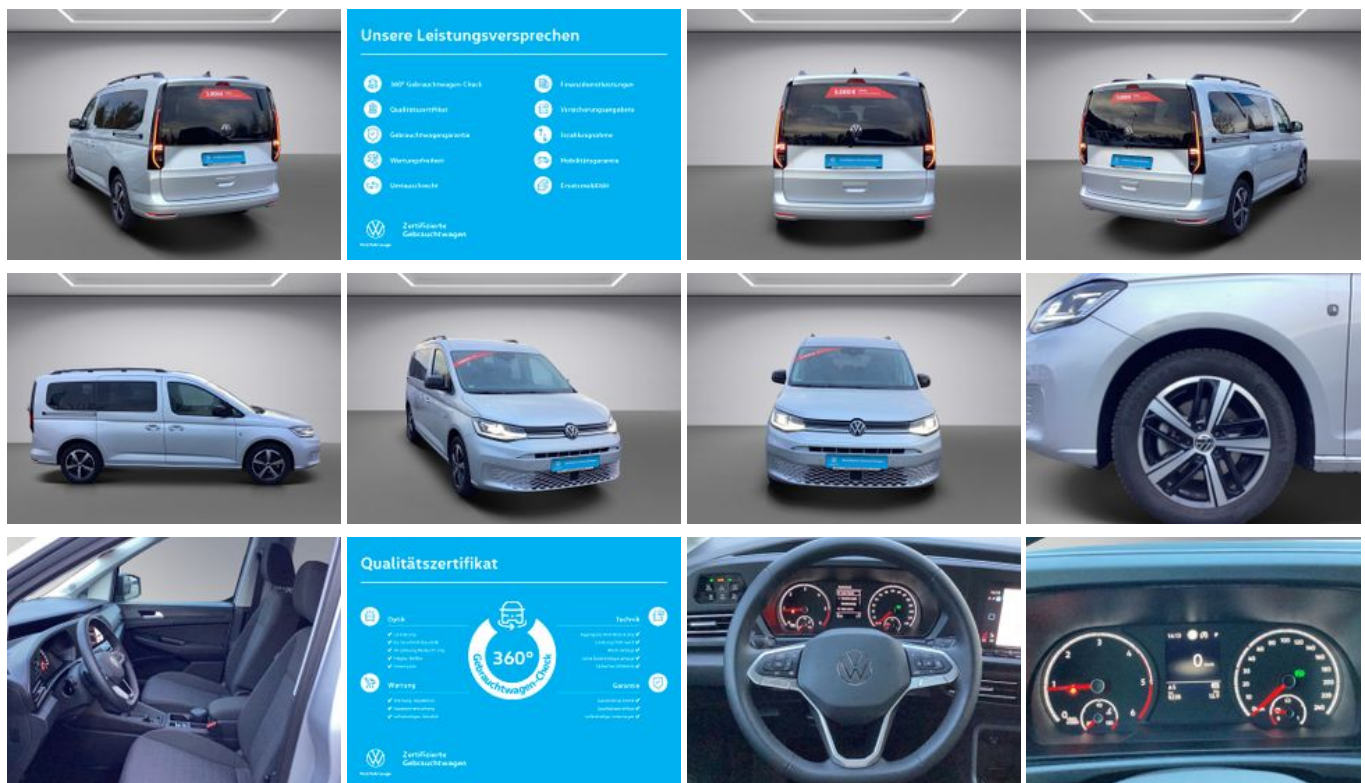

Fahrzeugausstattung

2-Zonen-Klimaautomatik	ABS
ESP	HU neu
Metallic	Navigationssystem
Partikelfilter	Scheckheftgepflegt
Servolenkung	Standheizung
Zentralverriegelung